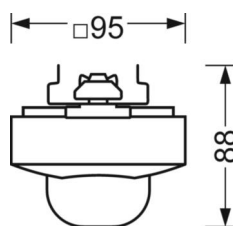

электротехника

Балласт	easy21
сетевое напряжение	230V/50Hz

Механика

цвет корпуса	белый стандартный для электротехники RAL 9016
размеры (LxWxH/DxH)	765mm x 95mm x 88mm
вес (нетто)	0.9kg
Вид монтажа	сборка трековых систем, Потолочная световая конструкция, Структура подвесного светильника

размеры

L	765 mm	Длина
W	95 mm	Ширина
H	88 mm	Высота

DEEP-LINK

<https://www.regiolux.de/ru/article/19150700210>

LC SYSTEM

параметры

Regiolux Классификация	netlife easy
Управляющий сигнал	DALI2-broadcast
Номерной балласт (макс)	30
коммуникация	проводное подключение
Сенсорная техника	PIR - passive infrared
Монтажная высота (мере/макс)	4m в 14m
Пульт дистанционного управления	84501101203
Пульт дистанционного управления опционально	84501101200 +App
Название приложения	Steinel smart remote
Расширение системы	easy22